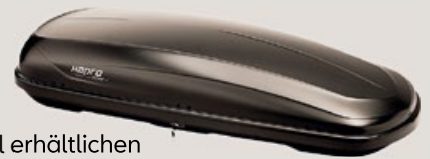

Hapro Dachbox, 530 Liter

Maße (L x B x H) 215 x 90 x 43 cm. Beidseitig zu öffnen. Zentralverriegelung, Premium-Fit Befestigungssystem. Drei Spanngurte inklusive. Für 7-8 Paar Ski. Farbe: Anthrazit.

statt € 619,-
jetzt nur € 489,-

Montage am optional erhältlichen Grund-/Relingträger.

goline Fahrradheckträger

Für die Anhängervorrichtung. Kompakter und leichter Fahrradträger für den täglichen Einsatz (für 2 Fahrräder, auch E-Bikes). Zuladung 25 kg pro Fahrrad. Montage auf einer optional erhältlichen Anhängervorrichtung.

statt € 529,- **jetzt nur € 459,-**